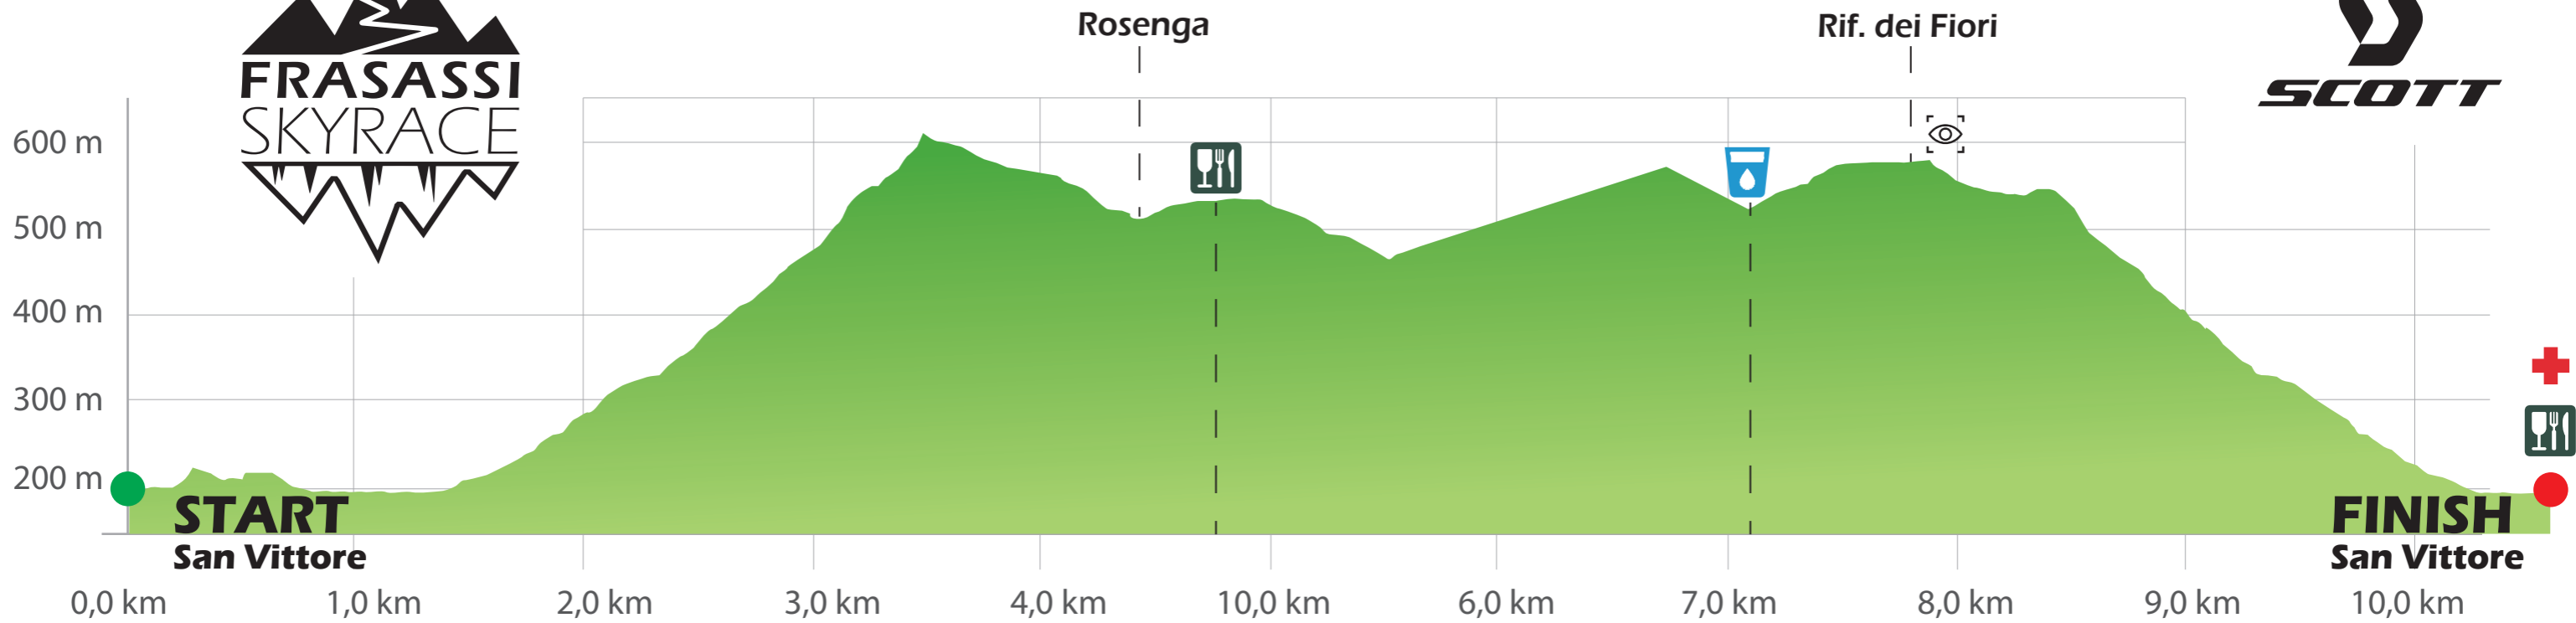

FRASASSI TRAIL 11KM 650D+

- Servizio Medico / Medical Service
- Ristoro / Aid Station
- Acqua / Water
- Punto panoramico