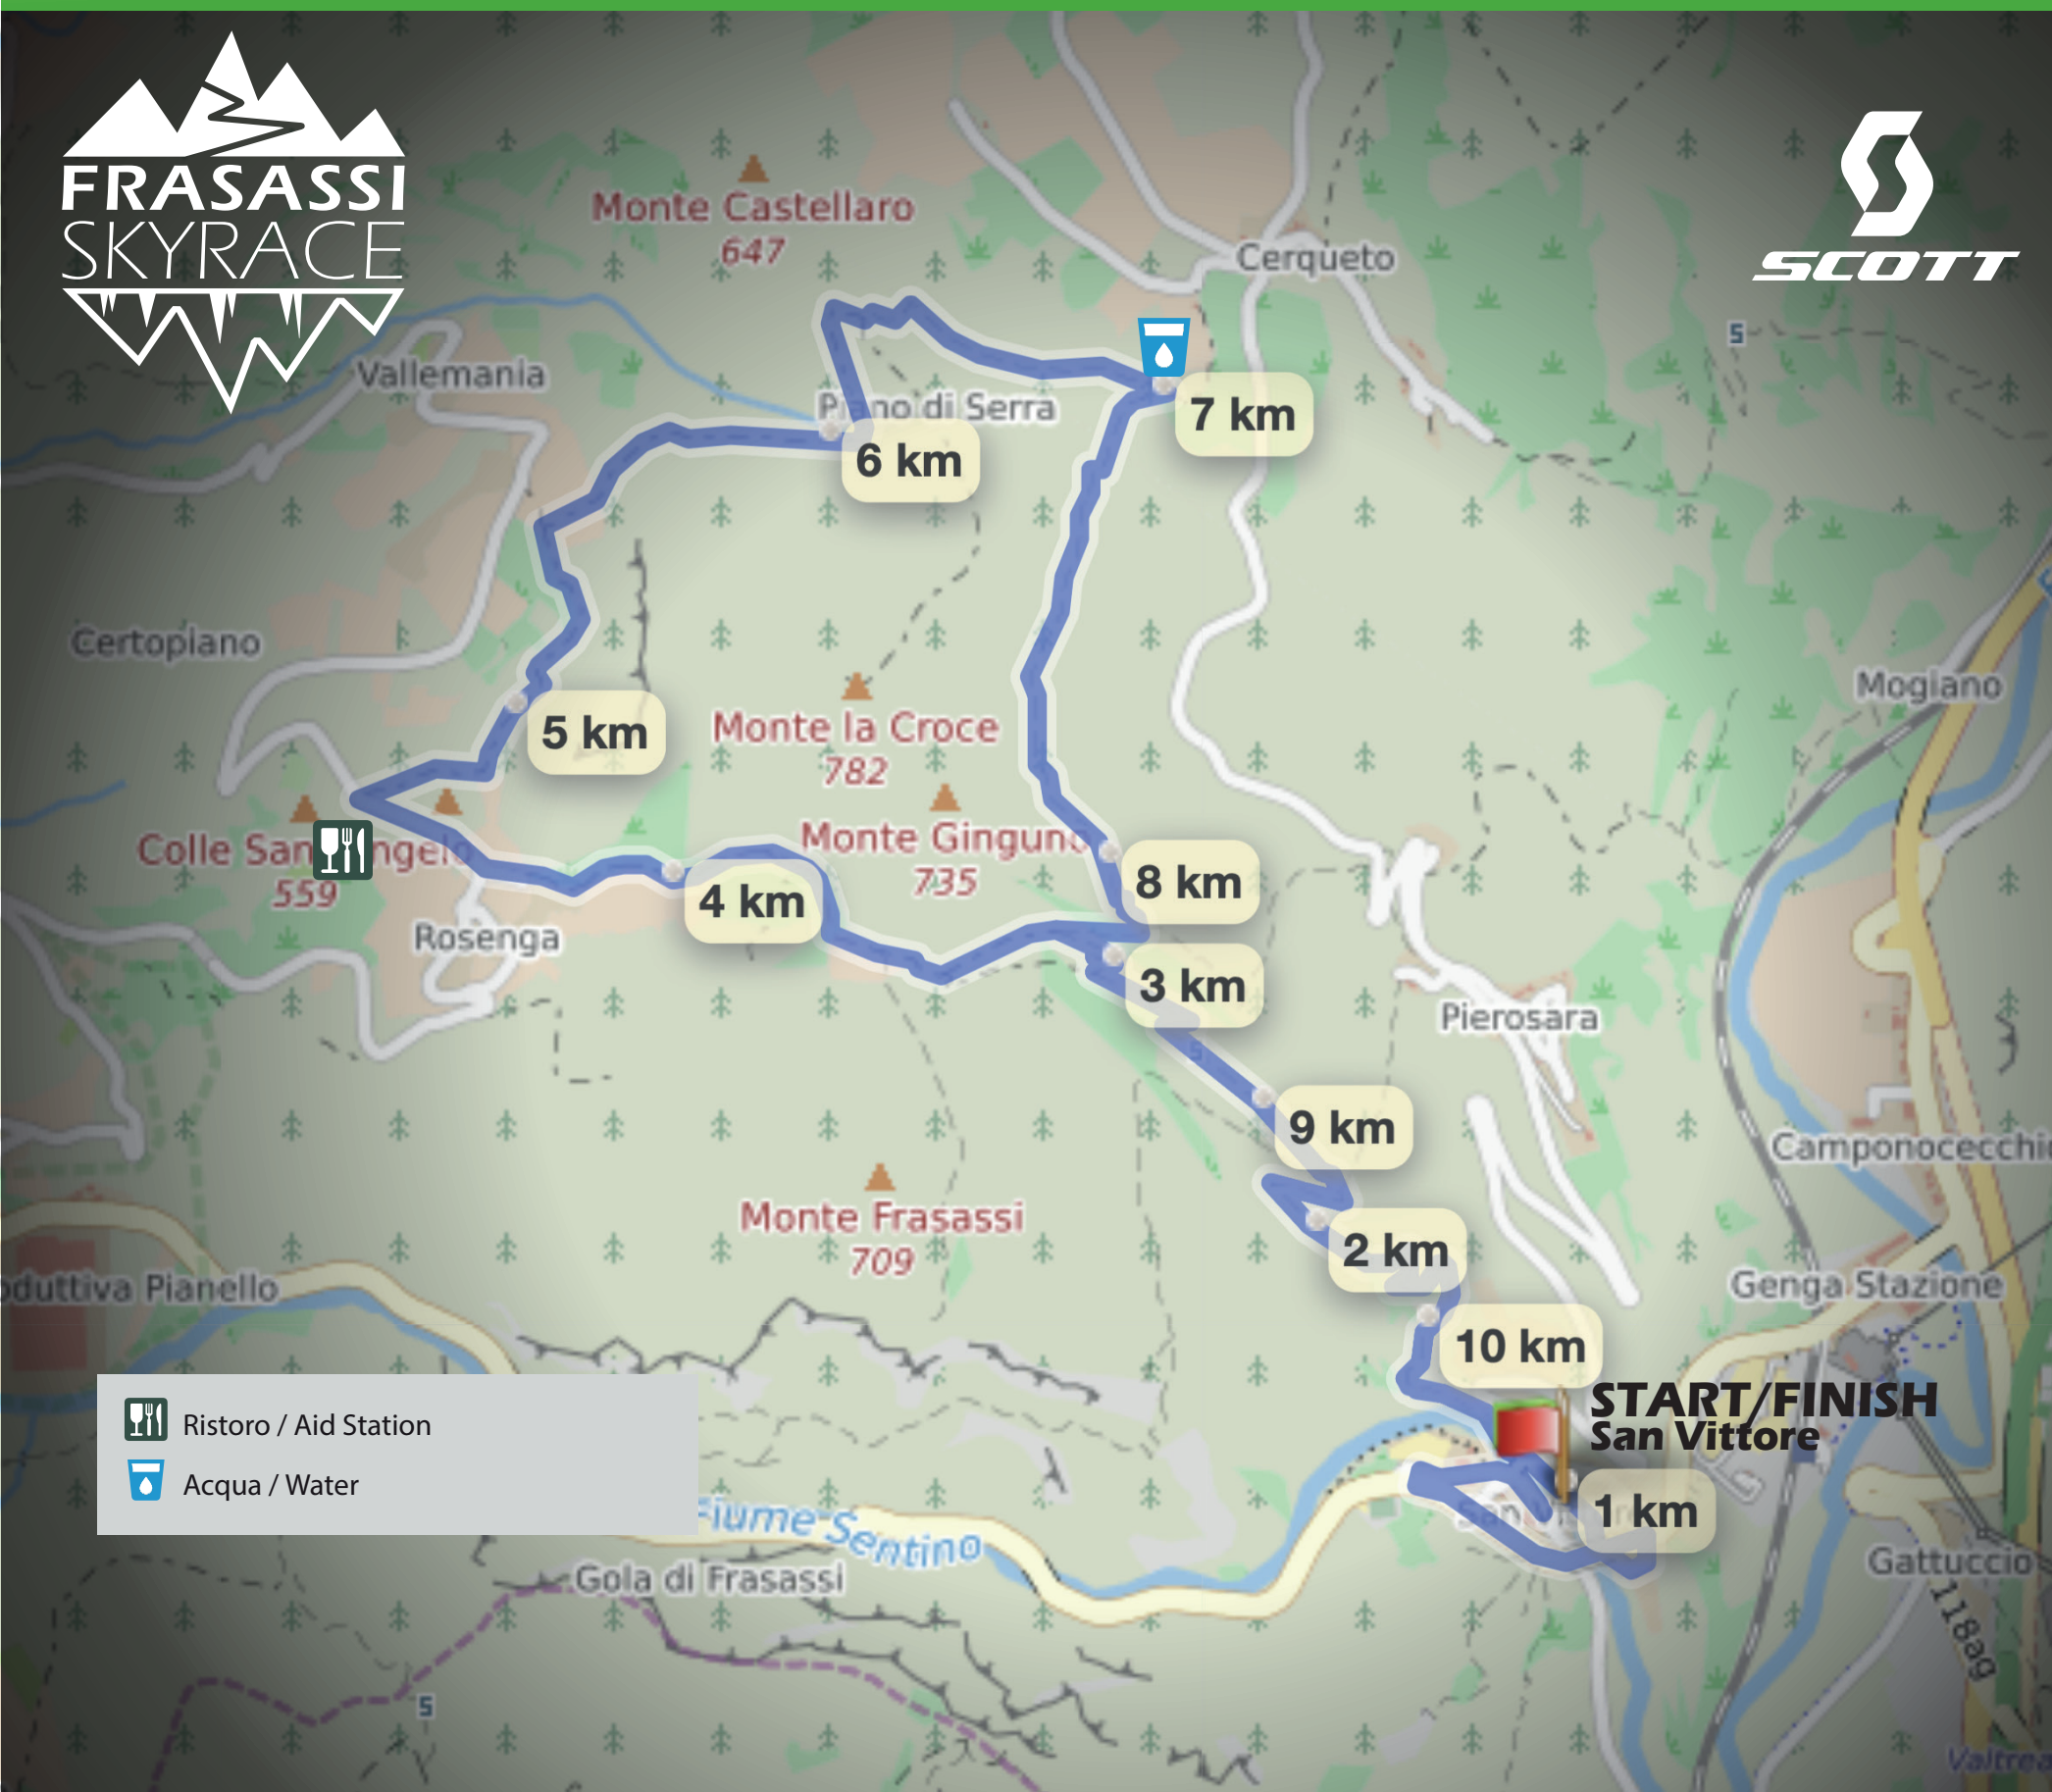

FRASASSI TRAIL 11KM 650D+

 Ristoro / Aid Station

 Acqua / Water

START/FINISH
San Vittore